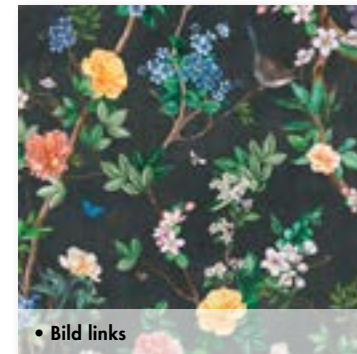

Feinsteinzeug
glasiert
**schwarz, Dekor
Frühlingsblumen
Tapeten-Optik**
rektifiziert

• Bild links

	Farbe	Oberfläche	Verpackung	Platten-Format	Artikel-Nr.	Preis CHF/Set
	hellgelb, Frühlingsblumen	naturale	Set (A+B) à 2 Stück	597×1195×9 mm	1002 98 67	596.00
	rosa, Frühlingsblumen	naturale	Set (A+B) à 2 Stück	597×1195×9 mm	1002 98 66	596.00
	schwarz, Frühlingsblumen	naturale	Set (A+B) à 2 Stück	597×1195×9 mm	1002 98 68	596.00

GROSSFORMATE

	Farbe	Oberfläche	Verpackung	Platten-Format	Artikel-Nr.	Preis CHF/Stück
	hellgelb, Frühlingsblumen	naturale	1 Stück à 3.34 m²	1195×2797×6 mm	1002 98 61	2'300.00
	rosa, Frühlingsblumen	naturale	1 Stück à 3.34 m²	1195×2797×6 mm	1002 98 60	2'300.00
	schwarz, Frühlingsblumen	naturale	1 Stück à 3.34 m²	1195×2797×6 mm	1002 98 62	2'300.00