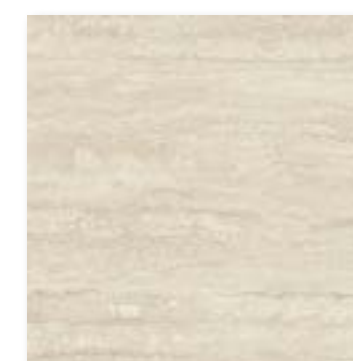

Feinsteinzeug
glasiert

**Travertin-Optik
creme, geadert**
rektifiziert