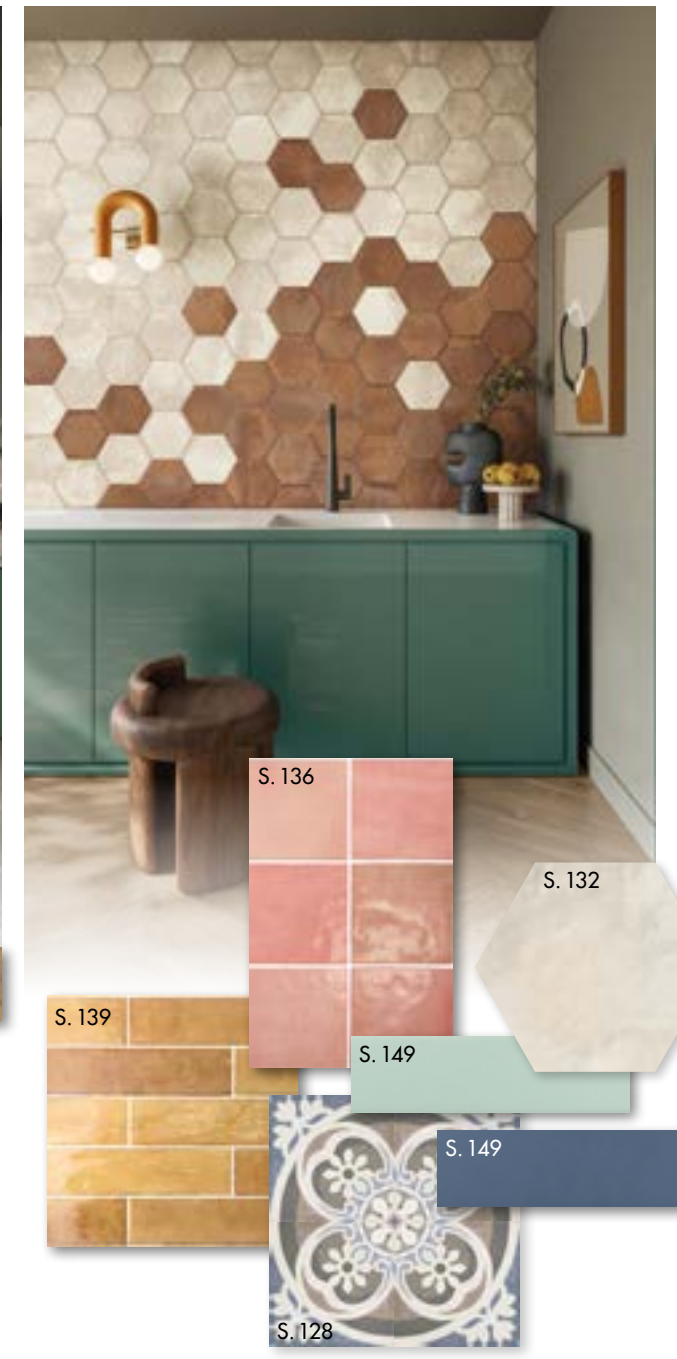

Farben, die diese Plättliwelt zusätzlich unterstreichen:

RETRO

Die Stil- und Formensprache der 60er und 70er Jahre sind zurück. Statt zurückhaltender Naturtöne stehen beim Retro Style knallige Farben und grafische Muster im Vordergrund. Klassische Formate wie 20x20cm, Hexagon oder farbig glasierte Riemchen in verschiedenen Formaten sprechen für sich. Abgerundet wird dieser Stil durch frische Farben, Designklassiker und Accessoires, welche die verschiedenen Strukturen der Keramik besonderes in Szene setzen.