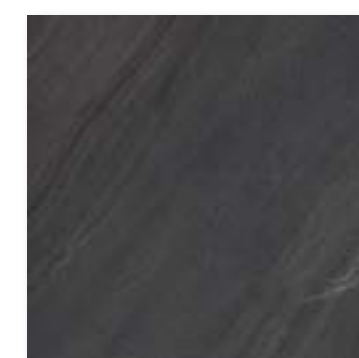

Feinsteinzeug
unglasiert
schwarz
rektifiziert

Farbe	Oberfläche	Farbschattierung	Platten-Format	Rutschhemmung	Artikel-Nr.	Preis CHF/m²	
	hellgrau	naturale	V2	375×747×10mm	R10/B	1001 67 09	72.00
	beige	naturale	V2	375×747×10mm	R10/B	1001 67 04	72.00
	grau	naturale	V2	375×747×10mm	R10/B	1001 67 05	72.00
	schwarz	naturale	V2	375×747×10mm	R10/B	1001 67 06	72.00
	hellgrau	naturale	V2	747×747×10mm	R10/B	1002 47 83	77.00
	beige	naturale	V2	747×747×10mm	R10/B	1002 45 97	77.00
	grau	naturale	V2	747×747×10mm	R10/B	1002 91 60	77.00
	schwarz	naturale	V2	747×747×10mm	R10/B	1001 86 38	77.00
	hellgrau	naturale	V2	747×1497×10mm	R10/B	1002 47 81	99.00
	beige	naturale	V2	747×1497×10mm	R10/B	1002 45 98	99.00
	grau	naturale	V2	747×1497×10mm	R10/B	1002 18 06	99.00
	schwarz	naturale	V2	747×1497×10mm	R10/B	1001 86 39	99.00