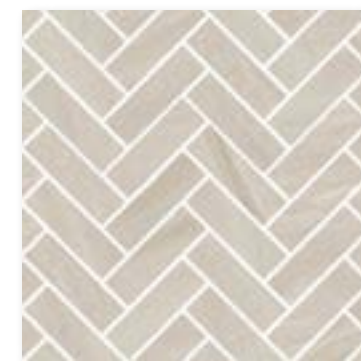

NATURSTEIN

OPTIK

Feinsteinzeug
unglasiert

**Mosaik
hellgrau**
rektifiziert