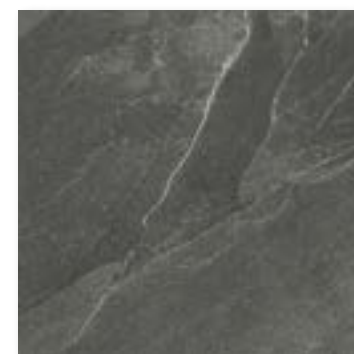

NATURSTEIN

OPTIK

Feinsteinzeug
unglasiert
dunkelgrau
Schiefer-Optik
rektifiziert