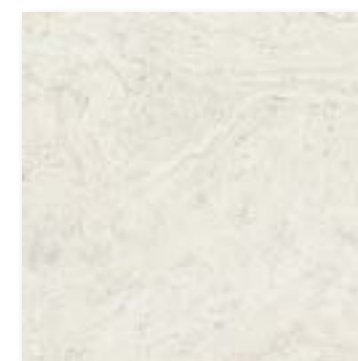

NATURSTEIN

OPTIK

Feinsteinzeug
glasiert

**Travertin-Optik
weiss**
rektifiziert