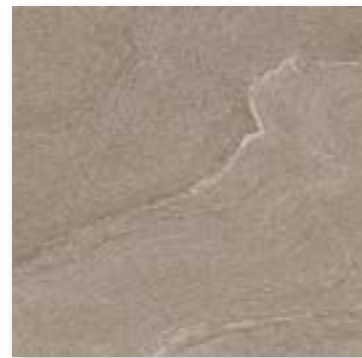

Feinsteinzeug unglasiert
anthrazit, geadert
rektifiziert

Feinsteinzeug unglasiert
braun, geadert
rektifiziert