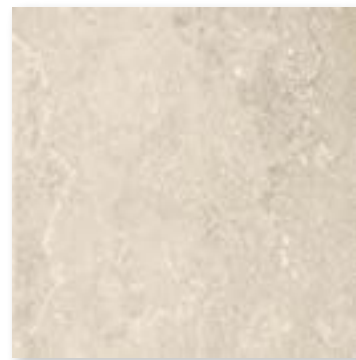

Feinsteinzeug
glasiert
grau, geadert
Kalkstein-Optik
rektifiziert

Feinsteinzeug
glasiert
beige, geadert
Kalkstein-Optik
rektifiziert