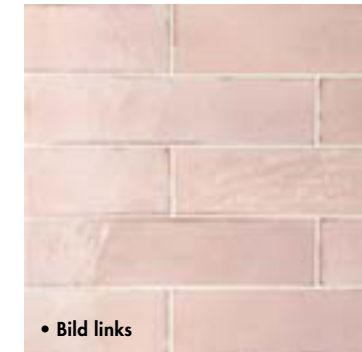

• Art. 1002 90 06

Wand-
platte

TRADITIONELL

OPTIK

Feinsteinzeug
glasiert
weiss
Naturkante

Feinsteinzeug
glasiert
creme
Naturkante

Feinsteinzeug
glasiert
ockergelb
Naturkante

Feinsteinzeug
glasiert
pastell rosa
Naturkante