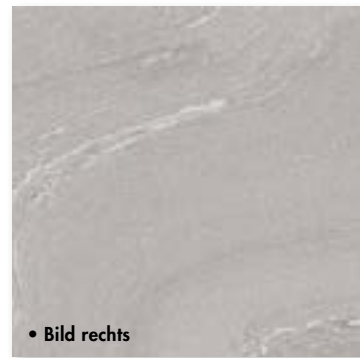

Feinsteinzeug unglasiert
grau, geadert
rektifiziert

• Bild rechts