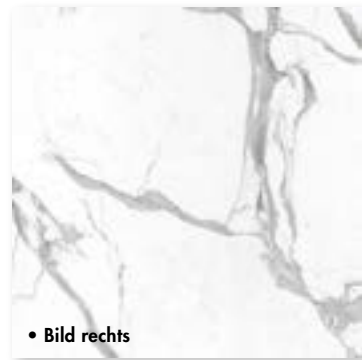

Feinsteinzeug unglasiert
grau
Marmor-Optik
rektifiziert

NATURSTEIN

OPTIK

Feinsteinzeug unglasiert
weiss
Marmor-Optik
rektifiziert