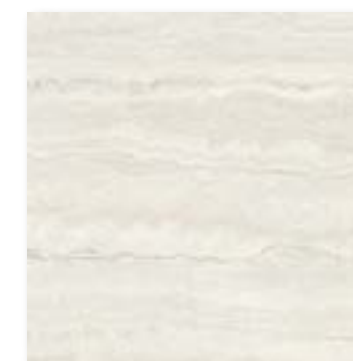

* Artikel sind ab Lager lieferbar

NATURSTEIN

OPTIK

Feinsteinzeug
glasiert

**Travertin-Optik
weiss**
rektifiziert

Feinsteinzeug
glasiert

**Travertin-Optik
weiss, geadert**
rektifiziert

Feinsteinzeug
glasiert