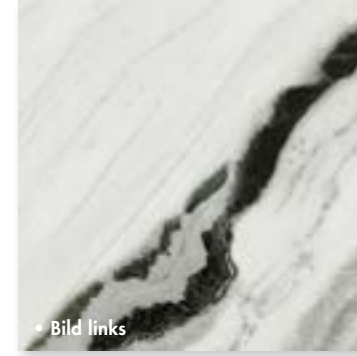

NATURSTEIN

OPTIK

Feinsteinzeug
unglasiert

weiss-schwarz
Marmor-Optik
rektifiziert