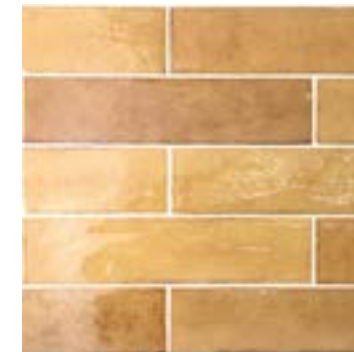

• Art. 1002 90 06

Wand-
platte

TRADITIONELL

OPTIK

Feinsteinzeug
glasiert
weiss
Naturkante

Feinsteinzeug
glasiert
creme
Naturkante

Feinsteinzeug
glasiert
ockergelb
Naturkante

Feinsteinzeug
glasiert
pastell rosa
Naturkante