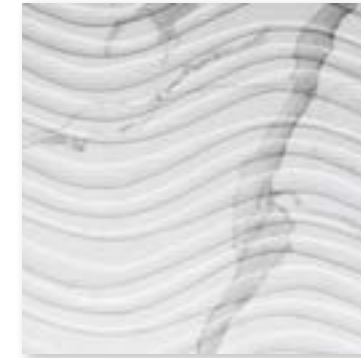

Feinsteinzeug
unglasiert
grau
Marmor-Optik
gewellt
rektifiziert

NATURSTEIN

OPTIK

Feinsteinzeug
unglasiert
weiss
Marmor-Optik
gewellt
rektifiziert