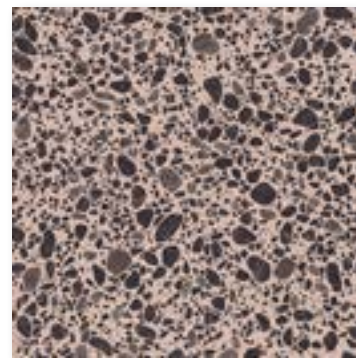

Feinsteinzeug
glasiert
blau
rektifiziert

Feinsteinzeug
glasiert
pink
rektifiziert