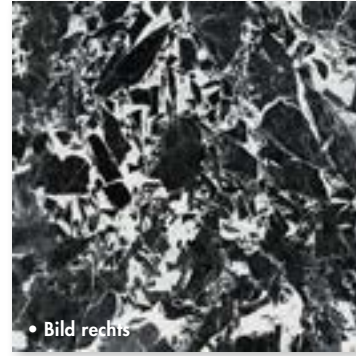

Feinsteinzeug
glasiert

weiss-schwarz
Marmor-Optik
rektifiziert

• Bild rechts