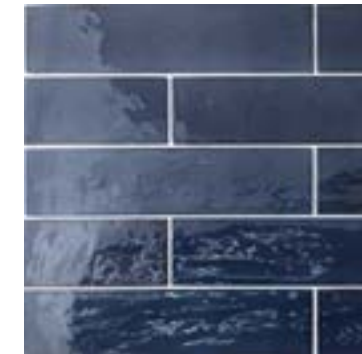

Wandplatte

TRADITIONELL

OPTIK

Feinsteinzeug
glasiert
patell mintgrün
Naturkante

• Bild links

Feinsteinzeug
glasiert
wasserblau
Naturkante

Feinsteinzeug
glasiert
salbeigrün
Naturkante

Feinsteinzeug
glasiert
nachtblau
Naturkante